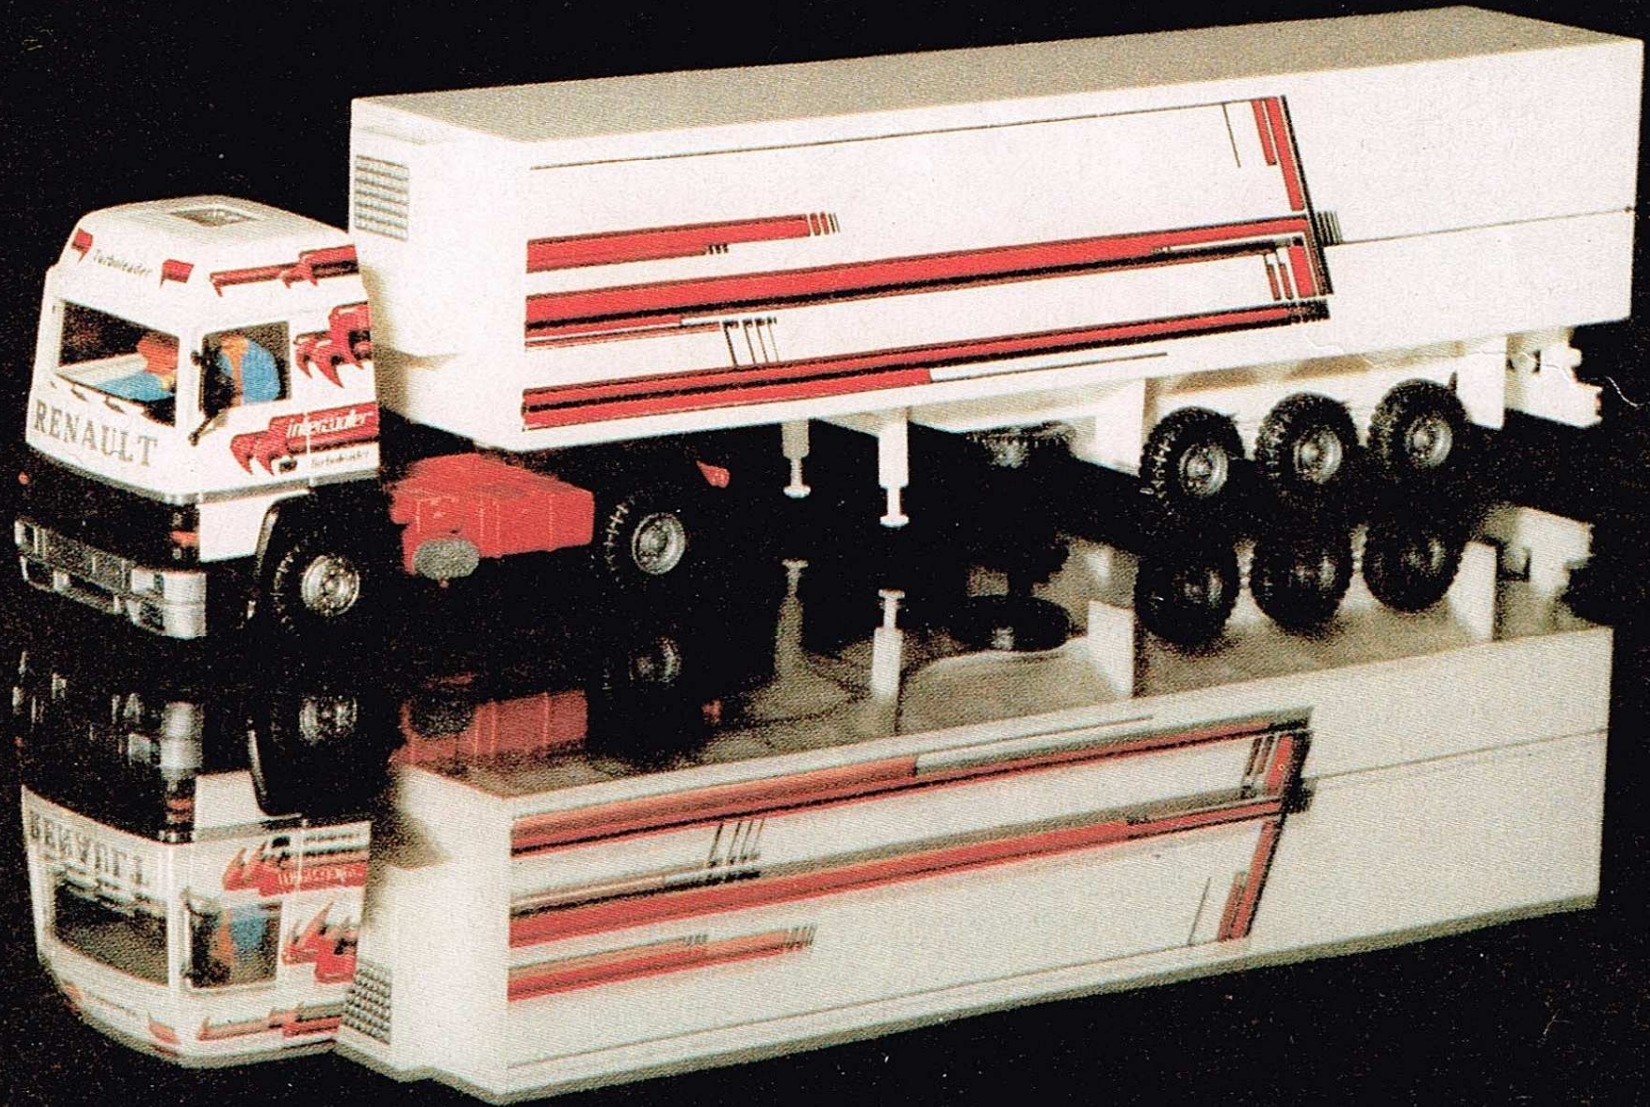

Roskopf **MINIATURMODELLE**

1:87

ROSKOPF MINIATURMODELLE bringt Modellfahrzeuge im exakten H0-Maßstab 1 : 87, die sowohl auf den Straßen unserer Nachbarländer, als auch bei uns zu sehen sind. Das Schwergewicht unseres Programms wird auch weiterhin auf dem Gebiet der Spezialfahrzeuge liegen. Baufahrzeuge, Kommunalfahrzeuge, Feuerwehren und Busse werden in den kommenden Monaten und Jahren laufend unsere Modellauto-Serie erweitern. Dabei werden wir uns bemühen, den Wünschen der Auto-Sammler und der Modellbahner des Maßstabs 1 : 87 weitgehendst entgegenzukommen.

Viel Freude mit unseren Modellen wünscht Ihnen

ROSKOPF MINIATURMODELLE

ROSKOPF Modèle miniature propose des modèles de véhicule à l'échelle exacte 1/87 (H0), que l'on peut voir aussi bien sur les routes des pays limitrophes que chez nous. Dans notre programme, la prépondérance continuera d'être accordée au secteur des poids lourds. Nous élargirons dans les mois et années à venir continuellement notre gamme par des véhicules de chantier et de services des communes, des pompiers et des autobus. Nous nous efforcerons ainsi de satisfaire les souhaits des collectionneurs de modèles réduits et des amateurs de modèles ferroviaires à l'échelle 1/87.

Caractéristiques essentielles de nos modèles: reproduction fidèle des chassis et des carrosseries, vitres rapportées, inscriptions et décorations imprimée en polychromie, essieux en acier, jantes fidèles, cabines démontables permettant d'adjoindre des figurines de chauffeurs, et beaucoup d'autres détails réalisés avec le concours des constructeurs et des armateurs. Tous les modèles sont décorés dans les couleurs originales des véhicules à l'échelle 1.