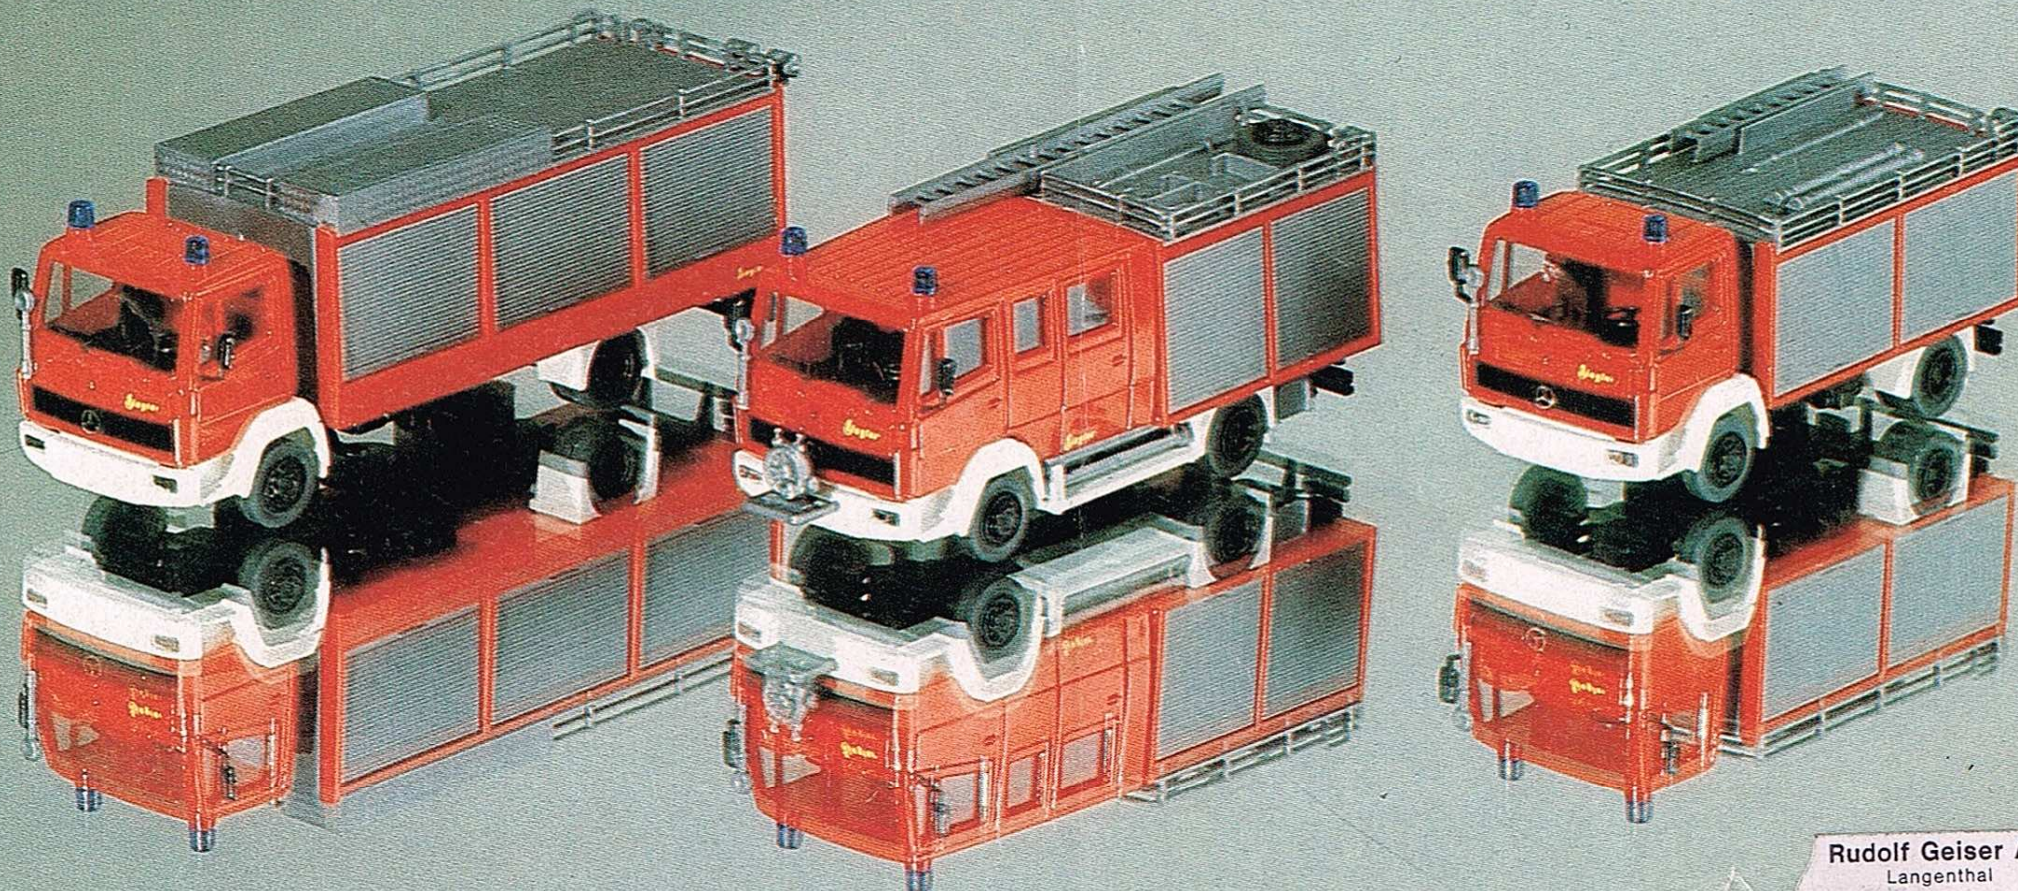

# Roskopf **MINIATURMODELLE**

**1:87**

Rudolf Geiser AG  
Langenthal

487

424 Saurer/Rosenbauer, Tanklöschfahrzeug  
*Saurer/Rosenbauer, camion pompier*

435 Saurer/Rosenbauer Tanklöschfahrzeug  
*Saurer/Rosenbauer camion pompier*

440 Mercedes/Ziegler Tank- und Pulverlöschfahrzeug  
*Mercedes/Ziegler camion pompier*

442 Saurer/Rosenbauer Rüstwagen mit Kran und Container  
*Saurer/Rosenbauer camion pompier avec grue*

452 Mercedes Tanklöschfahrzeug  
*Mercedes camion pompier*

453 Mercedes Rüstwagen des THW  
*Mercedes camion d'intervention rapide*

457 Renault/Camiva S 170 SP Tanklöschfahrzeug  
Renault/Camiva S 170 SP fourgon pompe tonne

461 Mercedes/Ziegler Tanklöschfahrzeug TLF 8, Kipp-Kabine  
Mercedes/Ziegler fourgon pompe tonne, cabine basculante

402 Saurer D 290/330 4-Achser Joost-Käse  
Saurer D 290/330 camion à 4 essieux fromage Joost

404 Saurer D 290/330 2-Achser Coop  
Saurer D 290/330 camion à 2 essieux Coop

405 Berna Holztransporter (ohne Holz)  
Berna camion de transport de bois (sans bois)